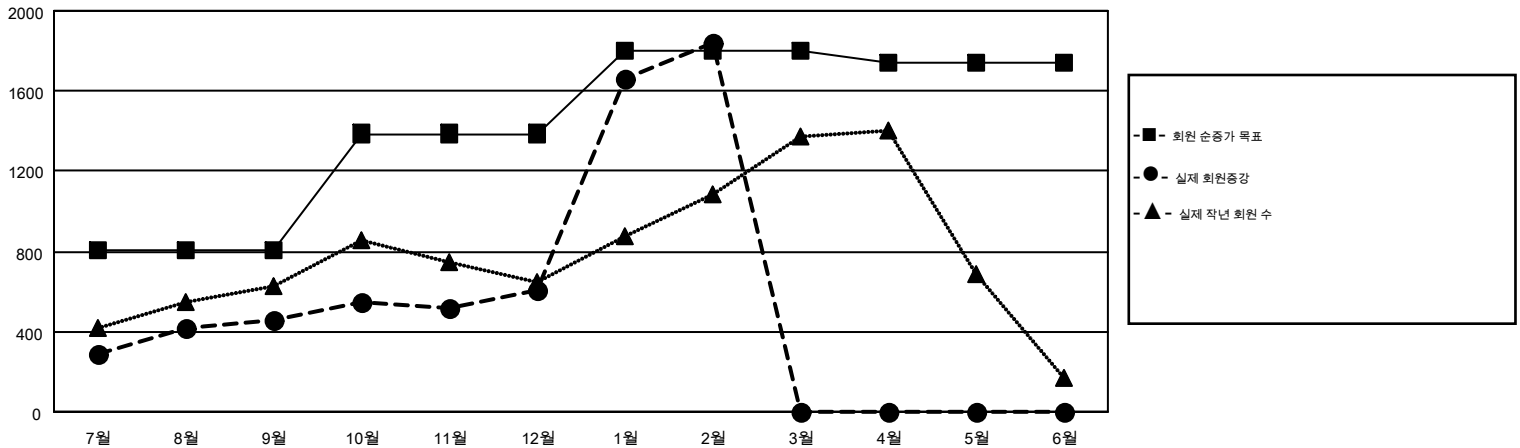

GMT MONTHLY MEMBERSHIP PROGRESS REPORT

Results as of: 2/28/2019

Multiple District 356

LOCATION: REPUBLIC OF KOREA

GMT: CHUL-JAE LEE

헌장지역 GMT 5

클럽				회원 1인당			
결과- 2018-2019				결과- 2018-2019			
사분기	신생클럽 목표	신생클럽	해산된 클럽	사분기	회원 순증가 목표	실제 회원증가	실제 퇴회 회원 수(전출입 포함)
7월/8월/9월	6	2	4	7월/8월/9월	804	1,394	881
10월/11월/12월	6	4	2	10월/11월/12월	584	1,238	1,067
1월/2월/3월	4	1	1	1월/2월/3월	415	1,576	302
4월/5월/6월	0	0	0	4월/5월/6월	-63	0	0

목표 및 누적 신생클럽 수

목표 및 누적 회원수

해산된 클럽: 7	1명 이상의 신입회원을 등록한 497 CLUBS OF 636	성별 분포
		남성 20,942 (77.88%)
		여성 5,949 (22.12%)
퇴회회원	누적 회원 데이터를 확인하시려면 여기에 클릭하십시오.	가족 단위 회원 총수 3,397
작고 48		회비 절반을 지불하는 가족회원 1,993
클럽해산 41		
기타 2,159		
합계 2,248		