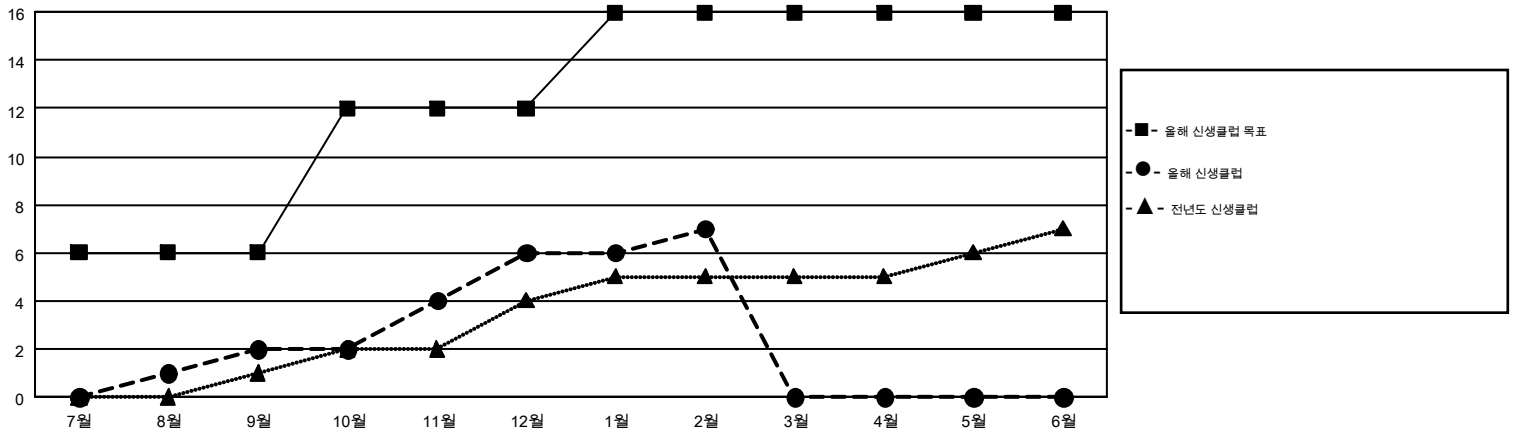

GMT MONTHLY MEMBERSHIP PROGRESS REPORT

Results as of: 2/28/2019

Multiple District 356

LOCATION: REPUBLIC OF KOREA

GMT: CHUL-JAE LEE

헌장지역 GMT 5

클럽				회원 1인당			
결과- 2018-2019				결과- 2018-2019			
사분기	신생클럽 목표	신생클럽	해산된 클럽	사분기	회원 순증가 목표	실제 회원증가	실제 퇴회 회원 수(전출입 포함)
7월/8월/9월	6	2	4	7월/8월/9월	804	1,394	881
10월/11월/12월	6	4	2	10월/11월/12월	584	1,238	1,067
1월/2월/3월	4	1	1	1월/2월/3월	415	1,576	302
4월/5월/6월	0	0	0	4월/5월/6월	-63	0	0

목표 및 누적 신생클럽 수

목표 및 누적 회원수

해산된 클럽: 7	1명 이상의 신입회원을 등록한 497 CLUBS OF 636	성별 분포
		남성 20,942 (77.88%)
		여성 5,949 (22.12%)
퇴회회원	누적 회원 데이터를 확인하시려면 여기에 클릭하십시오.	가족 단위 회원 총수 3,397
작고 48		회비 절반을 지불하는 가족회원 1,993
클럽해산 41		
기타 2,159		
합계 2,248		